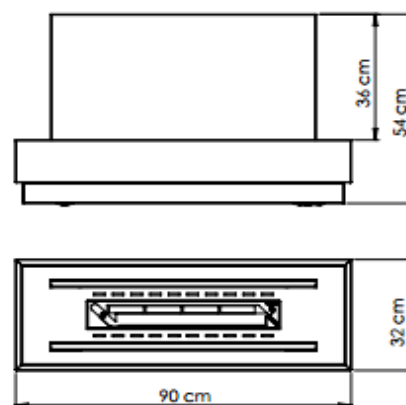

WORLD PLAZA

ХАРАКТЕРИСТИКИ:

- Напольный биокамин
- Объем: 3,1 литра
- Вес: 55 кг
- 3,2 кВт/ч
- Материал: сталь, закаленное стекло ортуwhite (15 мм)
- Время горения: 3-5 часов

ОТДЕЛКА:

ГАБАРИТЫ:

www.biokamin-decoflame.ru