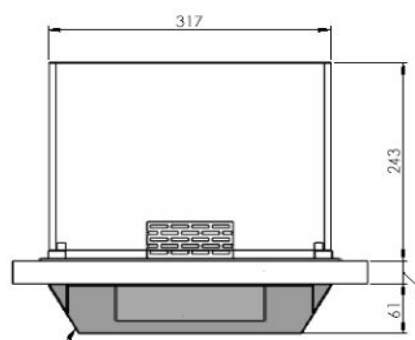

www.biokamin-decoflame.ru

decoflame@bk.ru

8(495)795-77-23