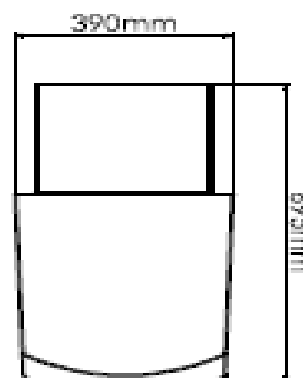

ГАБАРИТЫ:

www.biokamin-decoflame.ru

decoflame@bk.ru

8(495)795-77-23